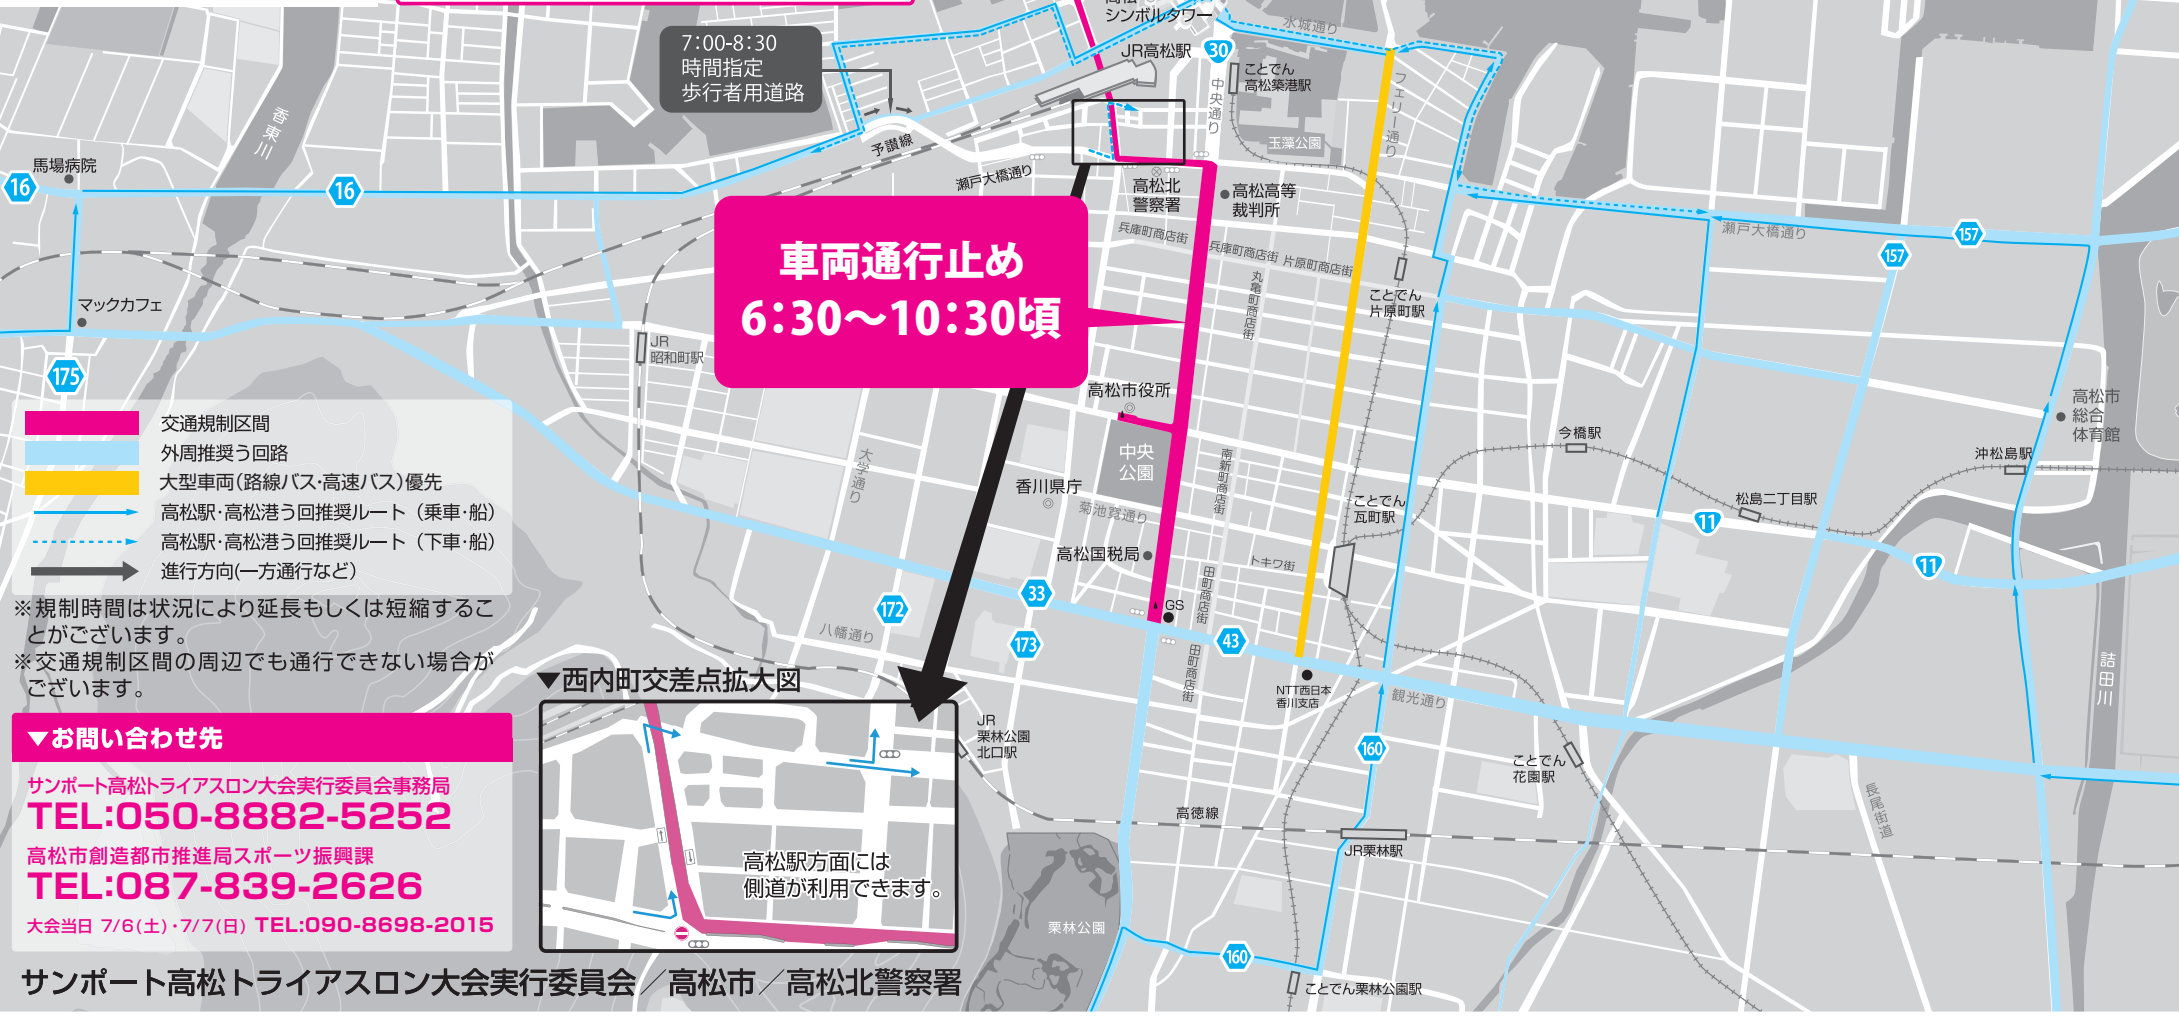

NTT ASTC トライアスロンアジアカップ(2019/高松)
 サポート高松トライアスロン
 ~瀬戸内国際体育祭~

7.6(土) 7(日)
土日2日間開催

交通規制のお知らせ

フェリー 高松駅・高松港 ご利用車両のう回路案内図

交通規制へのご協力をお願いいたします。

7月6日(土)7日(日)に行われる「サポート高松トライアスロン2019」開催に伴い、交通規制を行いますのでご協力をお願いいたします。高松駅・高松港方面及びフェリーをご利用の方はう回路をご利用ください。また、当日は交通渋滞の発生が予想されますので、余裕をもってお出かけください。

交通規制時間

6:30~12:00頃

**車両通行止め
 6:30~11:30頃
 (日曜のみ)**

**車両通行止め
 6:30~10:30頃**

7:00-8:30
 時間指定
 歩行者用道路

- 交通規制区間
- 外周推奨う回路
- 大型車両(路線バス・高速バス)優先
- 高松駅・高松港う回路推奨ルート(乗車・船)
- 高松駅・高松港う回路推奨ルート(下車・船)
- 進行方向(一方通行など)

※規制時間は状況により延長もしくは短縮することがございます。
 ※交通規制区間の周辺でも通行できない場合がございます。